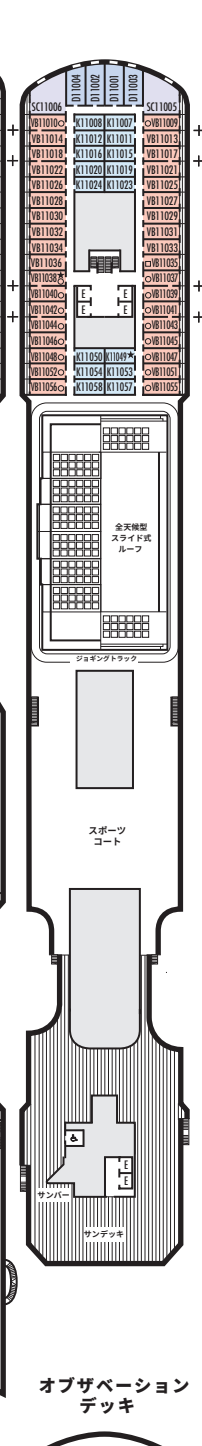

ご注意: 同カテゴリーであっても、全ての客室が同じ内装および設備ではありません。デッキプラン内の各客室にあるマークにつきまは、下部に詳細を記載しておりますので、必ずご確認ください。

ベランダ付スイート

PS

ビナクルスイート: 1xキングサイズベッド、ジャグジー付バスルーム、シャワーブース、リビングルーム、ダイニングルーム、ドレッシングルーム、ジャグジー付プライベートベランダ、パントリー、2名用ソファベッド、電子レンジ、冷蔵庫、ゲスト用お手洗い、プライベートステレオシステム、床から天井までのガラス扉

SQ SA SB SC

ネプチューンスイート: 2x下段ベッド (1xキングサイズベッドへ変更可能)、ダブルシンク付バスルーム、ジャグジー、シャワーブース、リビングエリア、プライベートベランダ、床から天井までのガラス扉

SS SY

シグネチャースイート: 2x下段ベッド (1xキングサイズベッドへ変更可能)、1名用収納式ベッド、1名用ソファベッド、ダブルシンク付バスルーム、ジャグジー、シャワーブース、リビングエリア、プライベートベランダ、床から天井までのガラス扉

AS A B BC

ビスタスイート: 2x下段ベッド (1xクイーンサイズベッドへ変更可能)、シャワー、ソファ、プライベートベランダ、冷蔵庫、床から天井までのガラス扉

ベランダ付客室

VQ VS V VA VB

ベランダ: 2x下段ベッド (1xクイーンサイズベッドへ変更可能)、シャワー、ソファ、プライベートベランダ、床から天井までのガラス扉

VHステートルーム: 一部視界が遮られます

海側客室

FA FB

ファミリー: 2x下段ベッド (1xクイーンサイズベッドへ変更可能)、2名用ソファベッド、1x上段ベッド、2xバスルーム (1xバスタブ、シャワー、シンク、お手洗い付/1xシャワー、シンク付)

CQ C D E F

ラージ: 2x下段ベッド (1xクイーンサイズベッドへ変更可能)、シャワー

00

シングル: 1x下段ベッド、シャワー

内側客室

IQ I J K L N

ラージまたはスタンダード: 2x下段ベッド (1xクイーンサイズベッドへ変更可能)、シャワー

▼バススイートおよびステートルーム。スパへのアクセスが良く、モダンなスパアメニティ付。

パノラマデッキ
客室番号 10001-10055

サンデッキ
客室番号 11001-11058