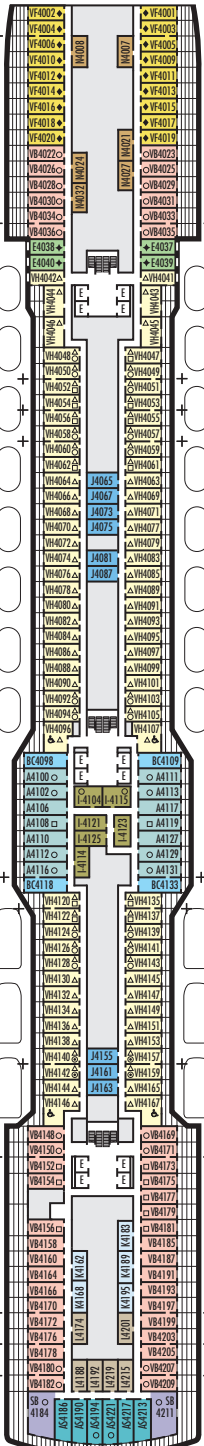

ご注意: 同カテゴリーであっても、全ての客室が同じ内装および設備ではありません。デッキプラン内の各客室にあるマークにつきまは、下部に詳細を記載しておりますので、必ずご確認ください。

ベランダ付スイート

PS

ビナクルスイート: 1xキングサイズベッド、ジャグジー付バスルーム、シャワーブース、リビングルーム、ダイニングルーム、ドレッシングルーム、ジャグジー付プライベートベランダ、パントリー、2名用ソファベッド、電子レンジ、冷蔵庫、ゲスト用お手洗い、プライベートステレオシステム、床から天井までのガラス扉

SQ SA SB SC

ネプチューンスイート: 2x下段ベッド (1xキングサイズベッドへ変更可能)、ダブルシンク付バスルーム、ジャグジー、シャワーブース、リビングエリア、プライベートベランダ、床から天井までのガラス扉

SS SY

シグネチャースイート: 2x下段ベッド (1xキングサイズベッドへ変更可能)、1名用収納式ベッド、1名用ソファベッド、ダブルシンク付バスルーム、ジャグジー、シャワーブース、リビングエリア、プライベートベランダ、床から天井までのガラス扉

AS A B BC

ビスタスイート: 2x下段ベッド (1xクイーンサイズベッドへ変更可能)、シャワー、ソファ、プライベートベランダ、冷蔵庫、床から天井までのガラス扉

ベランダ付客室

VQ VS V VA VB

ベランダ: 2x下段ベッド (1xクイーンサイズベッドへ変更可能)、シャワー、ソファ、プライベートベランダ、床から天井までのガラス扉

VHステートルーム: 一部視界が遮られます

海側客室

FA FB

ファミリー: 2x下段ベッド (1xクイーンサイズベッドへ変更可能)、2名用ソファベッド、1x上段ベッド、2xバスルーム (1xバスタブ、シャワー、シンク、お手洗い付/1xシャワー、シンク付)

CQ C D E F

ラージ: 2x下段ベッド (1xクイーンサイズベッドへ変更可能)、シャワー

00

シングル: 1x下段ベッド、シャワー

内側客室

IQ I J K L N

ラージまたはスタンダード: 2x下段ベッド (1xクイーンサイズベッドへ変更可能)、シャワー

▼バススイートおよびステートルーム。スパへのアクセスが良く、モダンなスパアメニティ付。

ベーターベンデッキ
客室番号 4001-4221