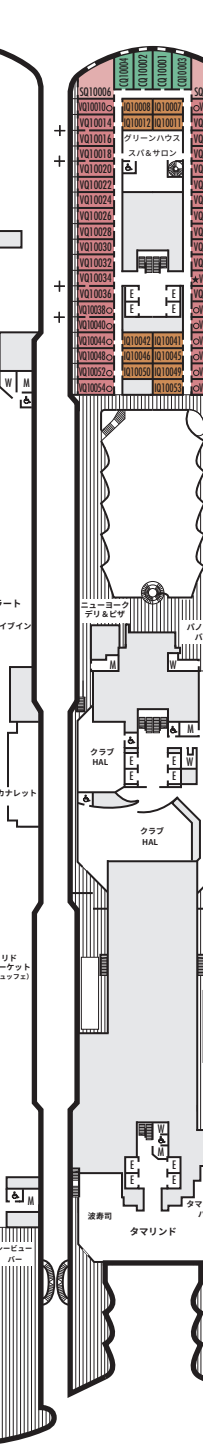

ご注意: 同カテゴリーであっても、全ての客室が同じ内装および設備ではありません。デッキプラン内の各客室にあるマークにつきまは、下部に詳細を記載しておりますので、必ずご確認ください。

ベランダ付スイート

PS

ビナクルスイート: 1xキングサイズベッド、ジャグジー付バスルーム、シャワーブース、リビングルーム、ダイニングルーム、ドレッシングルーム、ジャグジー付プライベートベランダ、パントリー、2名用ソファベッド、電子レンジ、冷蔵庫、ゲスト用お手洗い、プライベートステレオシステム、床から天井までのガラス扉

SQ SA SB SC

ネプチューンスイート: 2x下段ベッド (1xキングサイズベッドへ変更可能)、ダブルシンク付バスルーム、ジャグジー、シャワーブース、リビングエリア、プライベートベランダ、床から天井までのガラス扉

SS SY

シグネチャースイート: 2x下段ベッド (1xキングサイズベッドへ変更可能)、1名用収納式ベッド、1名用ソファベッド、ダブルシンク付バスルーム、ジャグジー、シャワーブース、リビングエリア、プライベートベランダ、床から天井までのガラス扉

AS A B BC

ビスタスイート: 2x下段ベッド (1xクイーンサイズベッドへ変更可能)、シャワー、ソファ、プライベートベランダ、冷蔵庫、床から天井までのガラス扉

ベランダ付客室

VQ VS V VA VB

ベランダ: 2x下段ベッド (1xクイーンサイズベッドへ変更可能)、シャワー、ソファ、プライベートベランダ、床から天井までのガラス扉

VHステートルーム: 一部視界が遮られます

海側客室

FA FB

ファミリー: 2x下段ベッド (1xクイーンサイズベッドへ変更可能)、2名用ソファベッド、1x上段ベッド、2xバスルーム (1xバスタブ、シャワー、シンク、お手洗い付/1xシャワー、シンク付)

CQ C D E F

ラージ: 2x下段ベッド (1xクイーンサイズベッドへ変更可能)、シャワー

00

シングル: 1x下段ベッド、シャワー

内側客室

IQ I J K L N

ラージまたはスタンダード: 2x下段ベッド (1xクイーンサイズベッドへ変更可能)、シャワー

▼バススイートおよびステートルーム。スパへのアクセスが良く、モダンなスパアメニティ付。

パノラマデッキ
客室番号 10001-10055