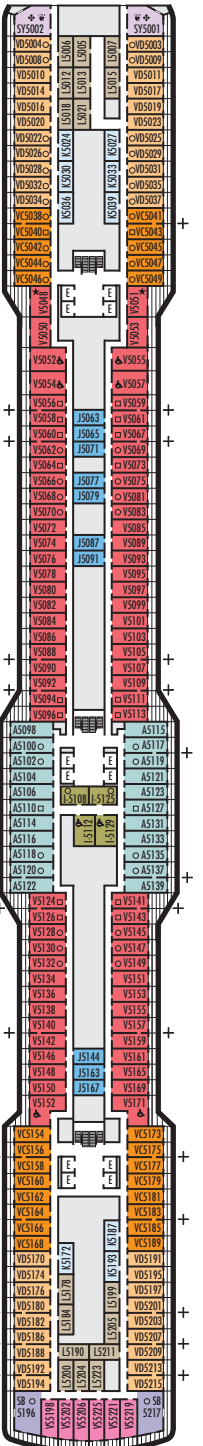

ご注意: 同カテゴリーであっても、全ての客室が同じ内装および設備ではありません。デッキプラン内の各客室にあるマークにつきまは、下部に詳細を記載しておりますので、必ずご確認ください。

ベランダ付スイート

PS

ビナクルスイート: 1xキングサイズベッド、ジャグジー付バスルーム、シャワーブース、リビングルーム、ダイニングルーム、ドレッシングルーム、ジャグジー付プライベートベランダ、パントリー、2名用ソファベッド、電子レンジ、冷蔵庫、ゲスト用お手洗い、プライベートステレオシステム、床から天井までのガラス扉

SQ SA SB SC

ネプチューンスイート: 2x下段ベッド (1xキングサイズベッドへ変更可能)、ダブルシンク付バスルーム、ジャグジー、シャワーブース、リビングエリア、プライベートベランダ、床から天井までのガラス扉

SS SY

シグネチャースイート: 2x下段ベッド (1xキングサイズベッドへ変更可能)、1名用収納式ベッド、1名用ソファベッド、ダブルシンク付バスルーム、ジャグジー、シャワーブース、リビングエリア、プライベートベランダ、床から天井までのガラス扉

AS A B BC

ビスタスイート: 2x下段ベッド (1xクイーンサイズベッドへ変更可能)、シャワー、ソファ、プライベートベランダ、冷蔵庫、床から天井までのガラス扉

ベランダ付客室

VQ VS V VA VB

ベランダ: 2x下段ベッド (1xクイーンサイズベッドへ変更可能)、シャワー、ソファ、プライベートベランダ、床から天井までのガラス扉

VHステートルーム: 一部視界が遮られます

海側客室

FA FB

ファミリー: 2x下段ベッド (1xクイーンサイズベッドへ変更可能)、2名用ソファベッド、1x上段ベッド、2xバスルーム (1xバスタブ、シャワー、シンク、お手洗い付/1xシャワー、シンク付)

CQ C D E F

ラージ: 2x下段ベッド (1xクイーンサイズベッドへ変更可能)、シャワー

00

シングル: 1x下段ベッド、シャワー

内側客室

IQ I J K L N

ラージまたはスタンダード: 2x下段ベッド (1xクイーンサイズベッドへ変更可能)、シャワー

▼バススイートおよびステートルーム。スパへのアクセスが良く、モダンなスパアメニティ付。

ガーシュウィンデッキ
客室番号 5001-5225