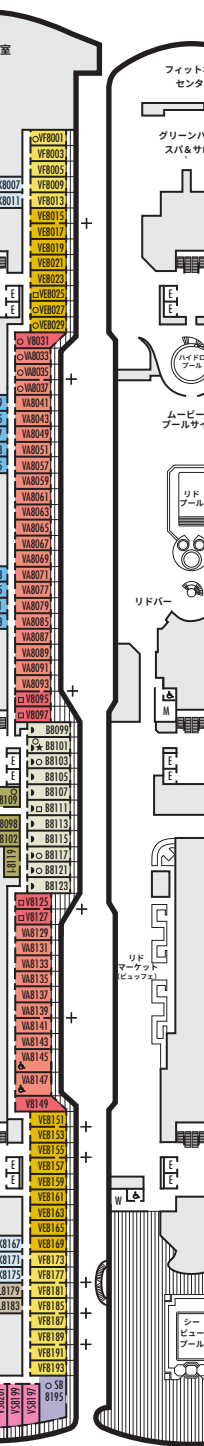

ご注意: 同カテゴリーであっても、全ての客室が同じ内装および設備ではありません。デッキプラン内の各客室にあるマークにつきまは、下部に詳細を記載しておりますので、必ずご確認ください。

ベランダ付スイート

PS

ビナクルスイート: 1xキングサイズベッド、ジャグジー付バスルーム、シャワーブース、リビングルーム、ダイニングルーム、ドレッシングルーム、ジャグジー付プライベートベランダ、パントリー、2名用ソファベッド、電子レンジ、冷蔵庫、ゲスト用お手洗い、プライベートステレオシステム、床から天井までのガラス扉

SQ SA SB SC

ネプチューンスイート: 2x下段ベッド (1xキングサイズベッドへ変更可能)、ダブルシンク付バスルーム、ジャグジー、シャワーブース、リビングエリア、プライベートベランダ、床から天井までのガラス扉

SS SY

シグネチャースイート: 2x下段ベッド (1xキングサイズベッドへ変更可能)、1名用収納式ベッド、1名用ソファベッド、ダブルシンク付バスルーム、ジャグジー、シャワーブース、リビングエリア、プライベートベランダ、床から天井までのガラス扉

AS A B BC

ビスタスイート: 2x下段ベッド (1xクイーンサイズベッドへ変更可能)、シャワー、ソファ、プライベートベランダ、冷蔵庫、床から天井までのガラス扉

ベランダ付客室

VQ VS V VA VB

ベランダ: 2x下段ベッド (1xクイーンサイズベッドへ変更可能)、シャワー、ソファ、プライベートベランダ、床から天井までのガラス扉

VHステートルーム: 一部視界が遮られます

海側客室

FA FB

ファミリー: 2x下段ベッド (1xクイーンサイズベッドへ変更可能)、2名用ソファベッド、1x上段ベッド、2xバスルーム (1xバスタブ、シャワー、シンク、お手洗い付/1xシャワー、シンク付)

CQ C D E F

ラージ: 2x下段ベッド (1xクイーンサイズベッドへ変更可能)、シャワー

00

シングル: 1x下段ベッド、シャワー

内側客室

IQ I J K L N

ラージまたはスタンダード: 2x下段ベッド (1xクイーンサイズベッドへ変更可能)、シャワー

▼バススイートおよびステートルーム。スパへのアクセスが良く、モダンなスパアメニティ付。

ナビゲーションデッキ
客室番号 8001-8201

リドデッキ