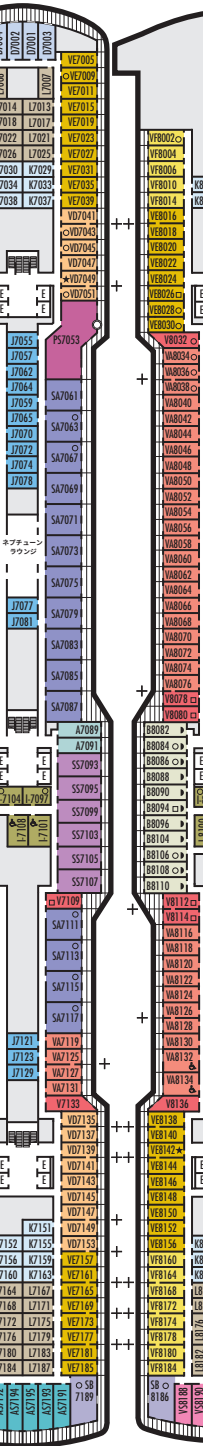

ご注意: 同カテゴリーであっても、全ての客室が同じ内装および設備ではありません。デッキプラン内の各客室にあるマークにつきまは、下部に詳細を記載しておりますので、必ずご確認ください。

ベランダ付スイート

PS

ビナクルスイート: 1xキングサイズベッド、ジャグジー付バスルーム、シャワーブース、リビングルーム、ダイニングルーム、ドレッシングルーム、ジャグジー付プライベートベランダ、パントリー、2名用ソファベッド、電子レンジ、冷蔵庫、ゲスト用お手洗い、プライベートステレオシステム、床から天井までのガラス扉

SQ SA SB SC

ネプチューンスイート: 2x下段ベッド (1xキングサイズベッドへ変更可能)、ダブルシンク付バスルーム、ジャグジー、シャワーブース、リビングエリア、プライベートベランダ、床から天井までのガラス扉

SS SY

シグネチャースイート: 2x下段ベッド (1xキングサイズベッドへ変更可能)、1名用収納式ベッド、1名用ソファベッド、ダブルシンク付バスルーム、ジャグジー、シャワーブース、リビングエリア、プライベートベランダ、床から天井までのガラス扉

AS A B BC

ビスタスイート: 2x下段ベッド (1xクイーンサイズベッドへ変更可能)、シャワー、ソファ、プライベートベランダ、冷蔵庫、床から天井までのガラス扉

ベランダ付客室

VQ VS V VA VB

ベランダ: 2x下段ベッド (1xクイーンサイズベッドへ変更可能)、シャワー、ソファ、プライベートベランダ、床から天井までのガラス扉

VHステートルーム: 一部視界が遮られます

海側客室

FA FB

ファミリー: 2x下段ベッド (1xクイーンサイズベッドへ変更可能)、2名用ソファベッド、1x上段ベッド、2xバスルーム (1xバスタブ、シャワー、シンク、お手洗い付/1xシャワー、シンク付)

CQ C D E F

ラージ: 2x下段ベッド (1xクイーンサイズベッドへ変更可能)、シャワー

00

シングル: 1x下段ベッド、シャワー

内側客室

IQ I J K L N

ラージまたはスタンダード: 2x下段ベッド (1xクイーンサイズベッドへ変更可能)、シャワー

▼バススイートおよびステートルーム。スパへのアクセスが良く、モダンなスパアメニティ付。

シューベルトデッキ
客室番号 7001-7195

ナビゲーションデッキ
客室番号 8001-8201