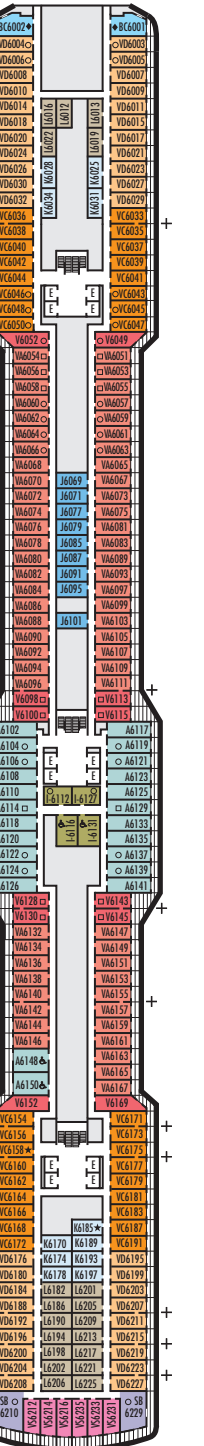

ご注意: 同カテゴリーであっても、全ての客室が同じ内装および設備ではありません。デッキプラン内の各客室にあるマークにつきまは、下部に詳細を記載しておりますので、必ずご確認ください。

ベランダ付スイート

PS

ビナクルスイート: 1xキングサイズベッド、ジャグジー付バスルーム、シャワーブース、リビングルーム、ダイニングルーム、ドレッシングルーム、ジャグジー付プライベートベランダ、パントリー、2名用ソファベッド、電子レンジ、冷蔵庫、ゲスト用お手洗い、プライベートステレオシステム、床から天井までのガラス扉

SQ SA SB SC

ネプチューンスイート: 2x下段ベッド (1xキングサイズベッドへ変更可能)、ダブルシンク付バスルーム、ジャグジー、シャワーブース、リビングエリア、プライベートベランダ、床から天井までのガラス扉

SS SY

シグネチャースイート: 2x下段ベッド (1xキングサイズベッドへ変更可能)、1名用収納式ベッド、1名用ソファベッド、ダブルシンク付バスルーム、ジャグジー、シャワーブース、リビングエリア、プライベートベランダ、床から天井までのガラス扉

AS A B BC

ビスタスイート: 2x下段ベッド (1xクイーンサイズベッドへ変更可能)、シャワー、ソファ、プライベートベランダ、冷蔵庫、床から天井までのガラス扉

ベランダ付客室

VQ VS V VA VB

ベランダ: 2x下段ベッド (1xクイーンサイズベッドへ変更可能)、シャワー、ソファ、プライベートベランダ、床から天井までのガラス扉

VHステートルーム: 一部視界が遮られます

海側客室

FA FB

ファミリー: 2x下段ベッド (1xクイーンサイズベッドへ変更可能)、2名用ソファベッド、1x上段ベッド、2xバスルーム (1xバスタブ、シャワー、シンク、お手洗い付/1xシャワー、シンク付)

CQ C D E F

ラージ: 2x下段ベッド (1xクイーンサイズベッドへ変更可能)、シャワー

00

シングル: 1x下段ベッド、シャワー

内側客室

IQ I J K L N

ラージまたはスタンダード: 2x下段ベッド (1xクイーンサイズベッドへ変更可能)、シャワー

▼バススイートおよびステートルーム。スパへのアクセスが良く、モダンなスパアメニティ付。

モーツァルトデッキ
客室番号 6001-6235