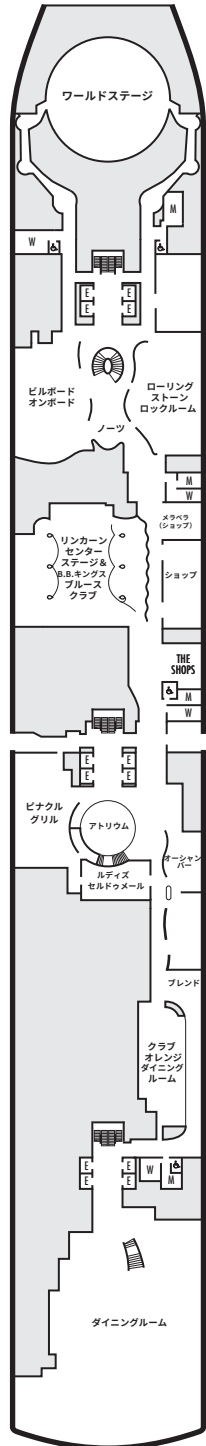

ご注意: 同カテゴリーであっても、全ての客室が同じ内装および設備ではありません。デッキプラン内の各客室にあるマークにつきまは、下部に詳細を記載しておりますので、必ずご確認ください。

ベランダ付スイート

PS

ビナクルスイート: 1xキングサイズベッド、ジャグジー付バスルーム、シャワーブース、リビングルーム、ダイニングルーム、ドレッシングルーム、ジャグジー付プライベートベランダ、パントリー、2名用ソファベッド、電子レンジ、冷蔵庫、ゲスト用お手洗い、プライベートステレオシステム、床から天井までのガラス扉

SQ SA SB SC

ネプチューンスイート: 2x下段ベッド (1xキングサイズベッドへ変更可能)、ダブルシンク付バスルーム、ジャグジー、シャワーブース、リビングエリア、プライベートベランダ、床から天井までのガラス扉

SS SY

シグネチャースイート: 2x下段ベッド (1xキングサイズベッドへ変更可能)、1名用収納式ベッド、1名用ソファベッド、ダブルシンク付バスルーム、ジャグジー、シャワーブース、リビングエリア、プライベートベランダ、床から天井までのガラス扉

AS A B BC

ビスタスイート: 2x下段ベッド (1xクイーンサイズベッドへ変更可能)、シャワー、ソファ、プライベートベランダ、冷蔵庫、床から天井までのガラス扉

ベランダ付客室

VQ VS V VA VB

ベランダ: 2x下段ベッド (1xクイーンサイズベッドへ変更可能)、シャワー、ソファ、プライベートベランダ、床から天井までのガラス扉

VHステートルーム: 一部視界が遮られます

海側客室

FA FB

ファミリー: 2x下段ベッド (1xクイーンサイズベッドへ変更可能)、2名用ソファベッド、1x上段ベッド、2xバスルーム (1xバスタブ、シャワー、シンク、お手洗い付/1xシャワー、シンク付)

CQ C D E F

ラージ: 2x下段ベッド (1xクイーンサイズベッドへ変更可能)、シャワー

00

シングル: 1x下段ベッド、シャワー

内側客室

IQ I J K L N

ラージまたはスタンダード: 2x下段ベッド (1xクイーンサイズベッドへ変更可能)、シャワー

▼バススイートおよびステートルーム。スパへのアクセスが良く、モダンなスパアメニティ付。

プラザデッキ