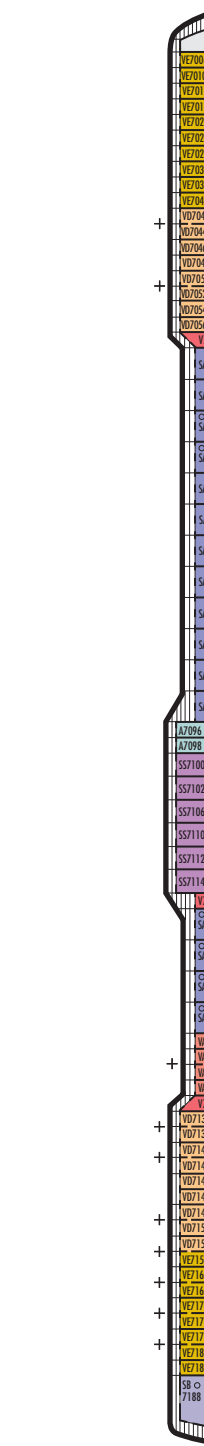

ご注意: 同カテゴリーであっても、全ての客室が同じ内装および設備ではありません。デッキプラン内の各客室にあるマークにつきまは、下部に詳細を記載しておりますので、必ずご確認ください。

ベランダ付スイート

PS

ビナクルスイート: 1xキングサイズベッド、ジャグジー付バスルーム、シャワーブース、リビングルーム、ダイニングルーム、ドレッシングルーム、ジャグジー付プライベートベランダ、パントリー、2名用ソファベッド、電子レンジ、冷蔵庫、ゲスト用お手洗い、プライベートステレオシステム、床から天井までのガラス扉

SQ SA SB SC

ネプチューンスイート: 2x下段ベッド (1xキングサイズベッドへ変更可能)、ダブルシンク付バスルーム、ジャグジー、シャワーブース、リビングエリア、プライベートベランダ、床から天井までのガラス扉

SS SY

シグネチャースイート: 2x下段ベッド (1xキングサイズベッドへ変更可能)、1名用収納式ベッド、1名用ソファベッド、ダブルシンク付バスルーム、ジャグジー、シャワーブース、リビングエリア、プライベートベランダ、床から天井までのガラス扉

AS A B BC

ビスタスイート: 2x下段ベッド (1xクイーンサイズベッドへ変更可能)、シャワー、ソファ、プライベートベランダ、冷蔵庫、床から天井までのガラス扉

ベランダ付客室

VQ VS V VA VB

ベランダ: 2x下段ベッド (1xクイーンサイズベッドへ変更可能)、シャワー、ソファ、プライベートベランダ、床から天井までのガラス扉

VHステートルーム: 一部視界が遮られます

海側客室

FA FB

ファミリー: 2x下段ベッド (1xクイーンサイズベッドへ変更可能)、2名用ソファベッド、1x上段ベッド、2xバスルーム (1xバスタブ、シャワー、シンク、お手洗い付/1xシャワー、シンク付)

CQ C D E F

ラージ: 2x下段ベッド (1xクイーンサイズベッドへ変更可能)、シャワー

00

シングル: 1x下段ベッド、シャワー

内側客室

IQ I J K L N

ラージまたはスタンダード: 2x下段ベッド (1xクイーンサイズベッドへ変更可能)、シャワー

▼バススイートおよびステートルーム。スパへのアクセスが良く、モダンなスパアメニティ付。

シューベルトデッキ
客室番号 7001-7195