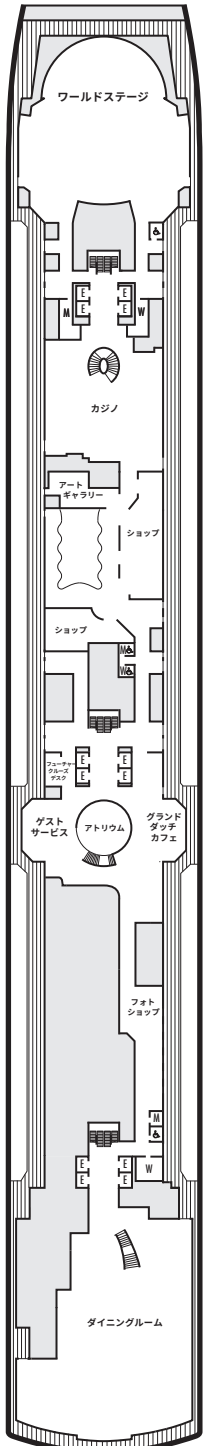

ご注意: 同カテゴリーであっても、全ての客室が同じ内装および設備ではありません。デッキプラン内の各客室にあるマークにつきまは、下部に詳細を記載しておりますので、必ずご確認ください。

ベランダ付スイート

PS

ビナクルスイート: 1xキングサイズベッド、ジャグジー付バスルーム、シャワーブース、リビングルーム、ダイニングルーム、ドレッシングルーム、ジャグジー付プライベートベランダ、パントリー、2名用ソファベッド、電子レンジ、冷蔵庫、ゲスト用お手洗い、プライベートステレオシステム、床から天井までのガラス扉

SQ SA SB SC

ネプチューンスイート: 2x下段ベッド (1xキングサイズベッドへ変更可能)、ダブルシンク付バスルーム、ジャグジー、シャワーブース、リビングエリア、プライベートベランダ、床から天井までのガラス扉

SS SY

シグネチャースイート: 2x下段ベッド (1xキングサイズベッドへ変更可能)、1名用収納式ベッド、1名用ソファベッド、ダブルシンク付バスルーム、ジャグジー、シャワーブース、リビングエリア、プライベートベランダ、床から天井までのガラス扉

AS A B BC

ビスタスイート: 2x下段ベッド (1xクイーンサイズベッドへ変更可能)、シャワー、ソファ、プライベートベランダ、冷蔵庫、床から天井までのガラス扉

ベランダ付客室

VQ VS V VA VB

ベランダ: 2x下段ベッド (1xクイーンサイズベッドへ変更可能)、シャワー、ソファ、プライベートベランダ、床から天井までのガラス扉

VHステートルーム: 一部視界が遮られます

海側客室

FA FB

ファミリー: 2x下段ベッド (1xクイーンサイズベッドへ変更可能)、2名用ソファベッド、1x上段ベッド、2xバスルーム (1xバスタブ、シャワー、シンク、お手洗い付/1xシャワー、シンク付)

CQ C D E F

ラージ: 2x下段ベッド (1xクイーンサイズベッドへ変更可能)、シャワー

00

シングル: 1x下段ベッド、シャワー

内側客室

IQ I J K L N

ラージまたはスタンダード: 2x下段ベッド (1xクイーンサイズベッドへ変更可能)、シャワー

▼バススイートおよびステートルーム。スパへのアクセスが良く、モダンなスパアメニティ付。

プロムナードデッキ